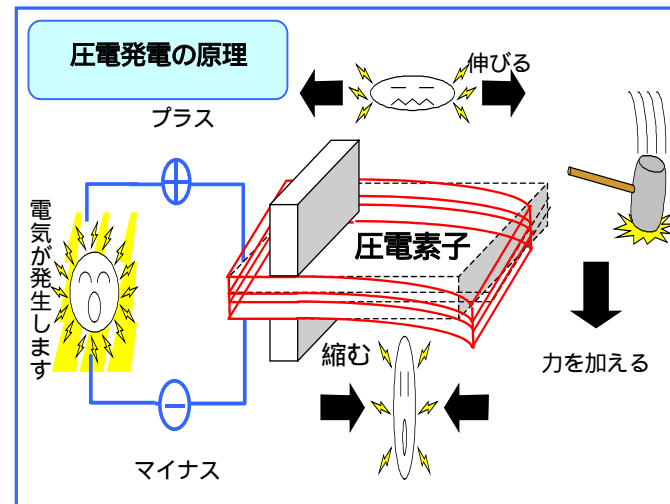

京都新聞に掲載 5/25

朝日新聞に掲載 5/25

京の夏の2大 叙情詩
祇園祭と五山の送り火を
モチーフにした
京友禅絵師の力作
“宴(うたげ)”と“寂(さび)”
そこに埋め込んだ
最新技術との融合

うちわの光る状態

包装紙でディスプレイ

特長

- 環境にやさしい
電池レス
- 人にやさしい
人のリズムと一体

連絡先 京都市右京区梅津高畝町 47 番地
日新電機株式会社 電子デバイス事業推進部
Tel 075-864-8594 Fax 075-864-8641
E-Mail edevice2@ml.nissin.co.jp
HP <http://e-device.nissin.co.jp/>