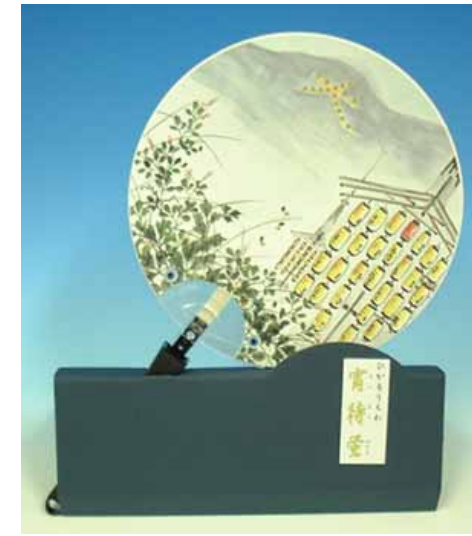

全国で話題沸騰!

ひかるうちわ

宵待堂

仰ぐ力で発電 絵柄の「大文字」と「ホタル」が光ります!
(電池は使っておりません)

マスメディアでの 報道・放映例

NHK BS ニュース 6/4
「経済最前線 興見新々」
で紹介

KBS 京都TV 5/31
「Live5」で紹介

MBS 毎日放送 5/25
「VOICE」で紹介

京都新聞に掲載 5/25

朝日新聞に掲載 5/25

京の夏の2大 叙情詩
祇園祭と五山の送り火を
モチーフにした
京友禅絵師の力作
“宴(うたげ)”と“寂(さび)”
そこに埋め込んだ
最新技術との融合

うちわの光る状態

包装紙でディスプレイ

特長

- 環境にやさしい
電池レス
- 人にやさしい
人のリズムと一体

連絡先 京都市右京区梅津高畝町 47 番地
日新電機株式会社 電子デバイス事業推進部
Tel 075-864-8594 Fax 075-864-8641
E-Mail edevice2@ml.nissin.co.jp
HP <http://e-device.nissin.co.jp/>